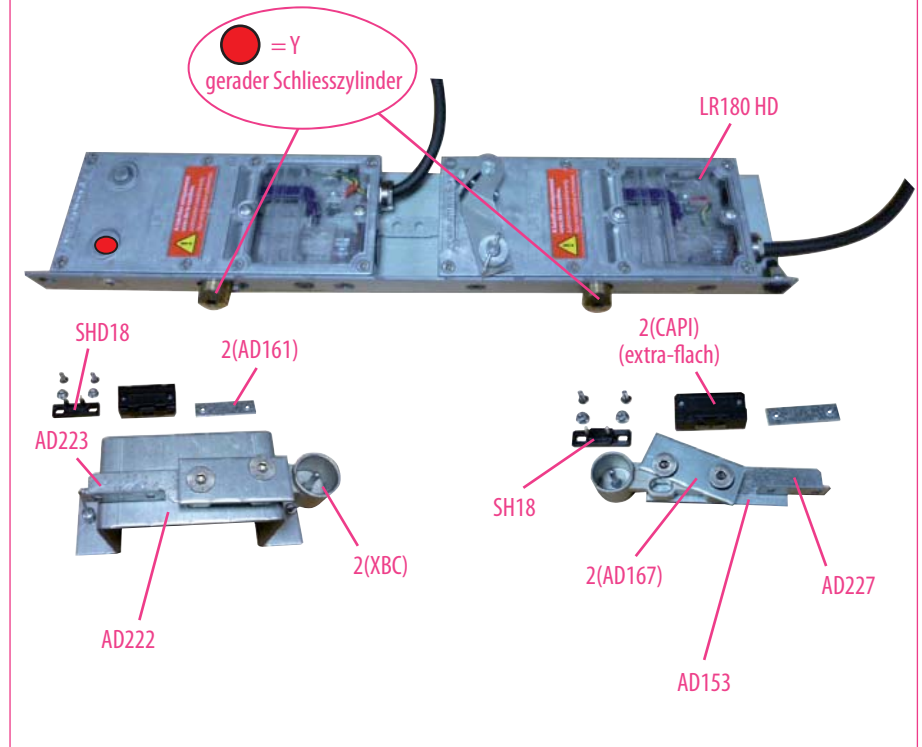

**Produkt zu ersetzen :**  
Schloss SV3 (Soretex) für Schachttür mit 2 Flügeln (T90)

**Ersatzprodukt :**  
LR 180 \*\* SV3-T90 (prudhomme S.a.)

*Option :*  
CP/DV (Bohrkaliber)  
CP/SV3-T90 (Bohrkaliber).

**Schraubensatz :**  
FHC 8x20 (x3) ; FHC 8x25 (x2) ; FHC 4x10 (x4) ; M4 Basis behandelt (x4) ; M8 Basis behandelt (x1) ; 2 rivets 4,8x14

réf. : LR180 **HG** SV3-T90

réf. : LR180 **HD** SV3-T90

# Schloss SV3 (Soretex) für Schachttür mit 2 Flügeln (T90)

Kit **SV3-T90**

## Montage-Phasen: