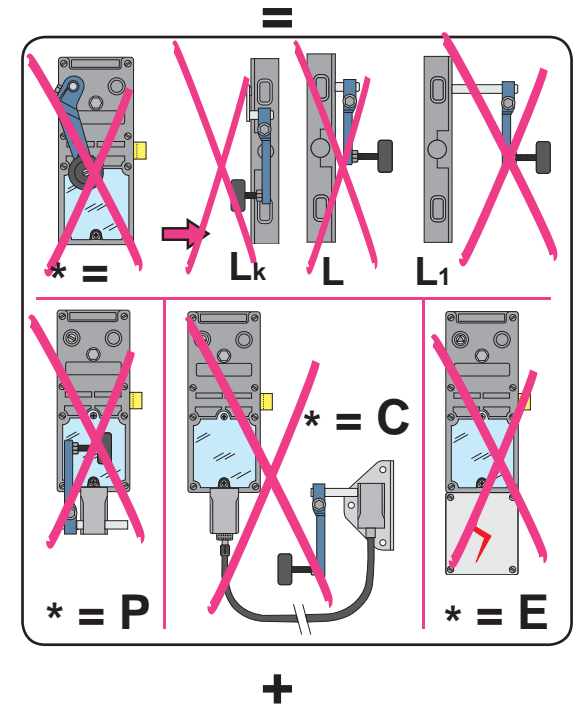

**Produkt zu ersetzen :**  
Schloss SV3 (Soretex) für Schachttür mit 2 Flügeln (T90)

**Ersatzprodukt :**  
LR 180 \*\* SV3-T90 (prudhomme S.a.)

*Option :*  
CP/DV (Bohrkaliber)  
CP/SV3-T90 (Bohrkaliber).

**Schraubensatz :**  
FHC 8x20 (x3) ; FHC 8x25 (x2) ; FHC 4x10 (x4) ; M4 Basis behandelt (x4) ; M8 Basis behandelt (x1) ; 2 rivets 4,8x14

réf. : LR180 **HG** SV3-T90

réf. : LR180 **HD** SV3-T90

# Schloss SV3 (Soretex) für Schachttür mit 2 Flügeln (T90)

Kit **SV3-T90**

## Montage-Phasen: