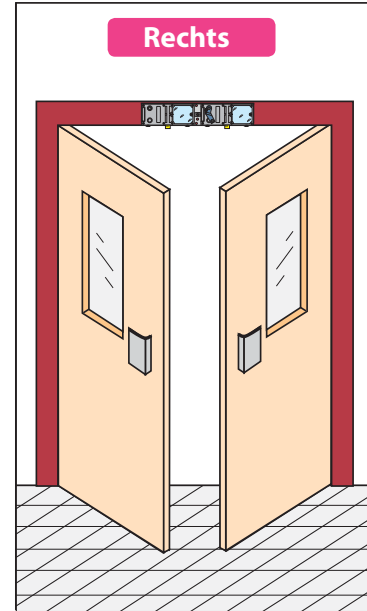

**Produkt zu ersetzen :**  
Schloss SV3 (Soretex) für Schachttür mit 2 Flügeln (T90)

**Ersatzprodukt :**  
LR 180 \*\* SV3-T90 (prudhomme S.a.)

*Option :*  
CP/DV (Bohrkaliber)  
CP/SV3-T90 (Bohrkaliber).

**Schraubensatz :**  
FHC 8x20 (x3) ; FHC 8x25 (x2) ; FHC 4x10 (x4) ; M4 Basis behandelt (x4) ; M8 Basis behandelt (x1) ; 2 rivets 4,8x14

réf. : LR180 **HG** SV3-T90

réf. : LR180 **HD** SV3-T90

# Schloss SV3 (Soretex) für Schachttür mit 2 Flügeln (T90)

Kit **SV3-T90**