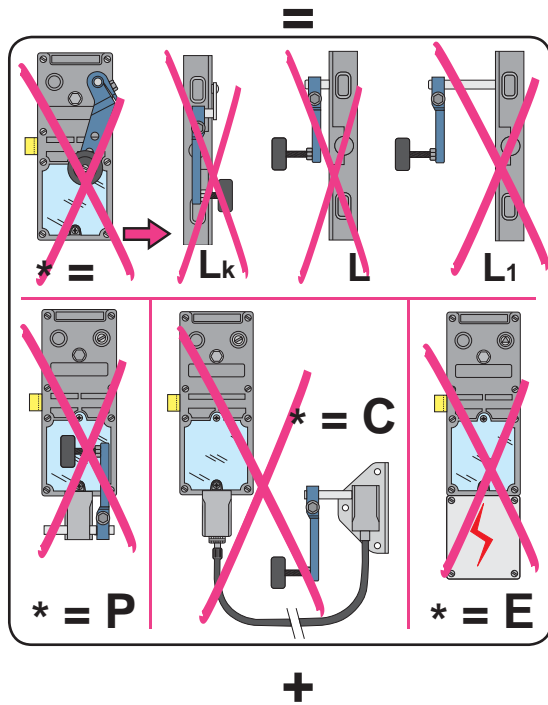

**Produkt zu ersetzen :**  
Schloss SV3 (Soretex) für Schachttür mit 2 Flügeln (T90)

**Ersatzprodukt :**  
LR 180 \*\* SV3-T90 (prudhomme S.a.)

*Option :*  
CP/DV (Bohrkaliber)  
CP/SV3-T90 (Bohrkaliber).

**Schraubensatz :**  
FHC 8x20 (x3) ; FHC 8x25 (x2) ; FHC 4x10 (x4) ; M4 Basis behandelt (x4) ; M8 Basis behandelt (x1) ; 2 rivets 4,8x14

réf. : LR180 **HG** SV3-T90

réf. : LR180 **HD** SV3-T90

## Montage-Phasen: