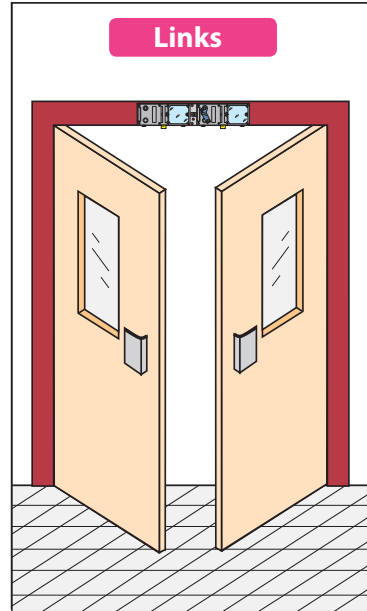

**Produkt zu ersetzen :**  
Schloss SV3 (Soretex) für Schachttür mit 2 Flügeln (T90)

**Ersatzprodukt :**  
LR 180 \*\* SV3-T90 (prudhomme S.a.)

*Option :*  
CP/DV (Bohrkaliber)  
CP/SV3-T90 (Bohrkaliber).

**Schraubensatz :**  
FHC 8x20 (x3) ; FHC 8x25 (x2) ; FHC 4x10 (x4) ; M4 Basis behandelt (x4) ; M8 Basis behandelt (x1) ; 2 rivets 4,8x14

réf. : LR180 **HG** SV3-T90

réf. : LR180 **HD** SV3-T90

# Schloss SV3 (Soretex) für Schachttür mit 2 Flügeln (T90)

Kit **SV3-T90**

## Montage-Phasen: