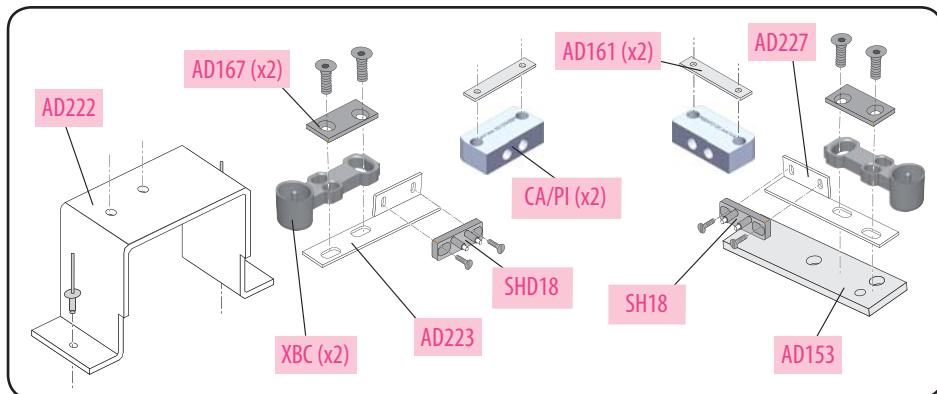

**Produkt zu ersetzen :**  
Schloss SV3 (Soretex) für Schachttür mit 2 Flügeln (T90)

**Ersatzprodukt :**  
LR 180 \*\* SV3-T90 (prudhomme S.a.)

*Option :*  
CP/DV (Bohrkaliber)  
CP/SV3-T90 (Bohrkaliber).

**Schraubensatz :**  
FHC 8x20 (x3) ; FHC 8x25 (x2) ; FHC 4x10 (x4) ; M4 Basis behandelt (x4) ; M8 Basis behandelt (x1) ; 2 rivets 4,8x14

réf. : LR180 **HG** SV3-T90

réf. : LR180 **HD** SV3-T90

# Schloss SV3 (Soretex) für Schachttür mit 2 Flügeln (T90)

Kit **SV3-T90**

## Montage-Phasen: