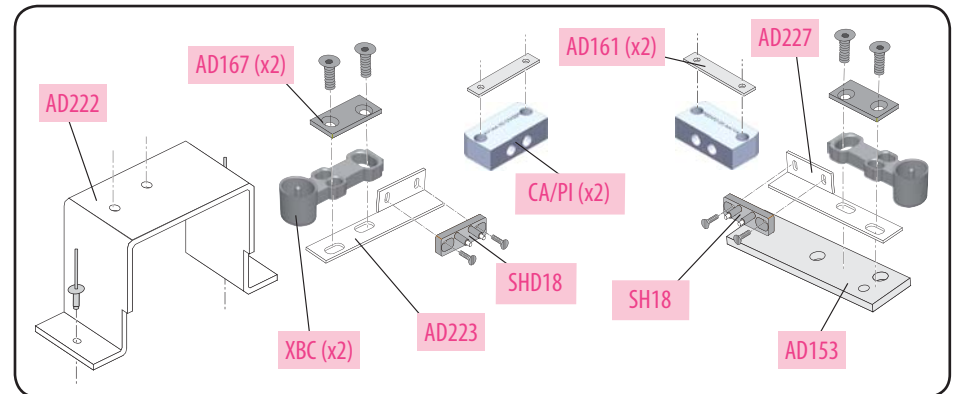

**Produkt zu ersetzen :**  
Schloss SV3 (Soretex) für Schachttür mit 2 Flügeln (T90)

**Ersatzprodukt :**  
LR 180 \*\* SV3-T90 (prudhomme S.a.)

*Option :*  
CP/DV (Bohrkaliber)  
CP/SV3-T90 (Bohrkaliber).

**Schraubensatz :**  
FHC 8x20 (x3) ; FHC 8x25 (x2) ; FHC 4x10 (x4) ; M4 Basis behandelt (x4) ; M8 Basis behandelt (x1) ; 2 rivets 4,8x14

réf. : LR180 **HG** SV3-T90

réf. : LR180 **HD** SV3-T90

# Schloss SV3 (Soretex) für Schachttür mit 2 Flügeln (T90)

Kit **SV3-T90**

## Montage-Phasen: