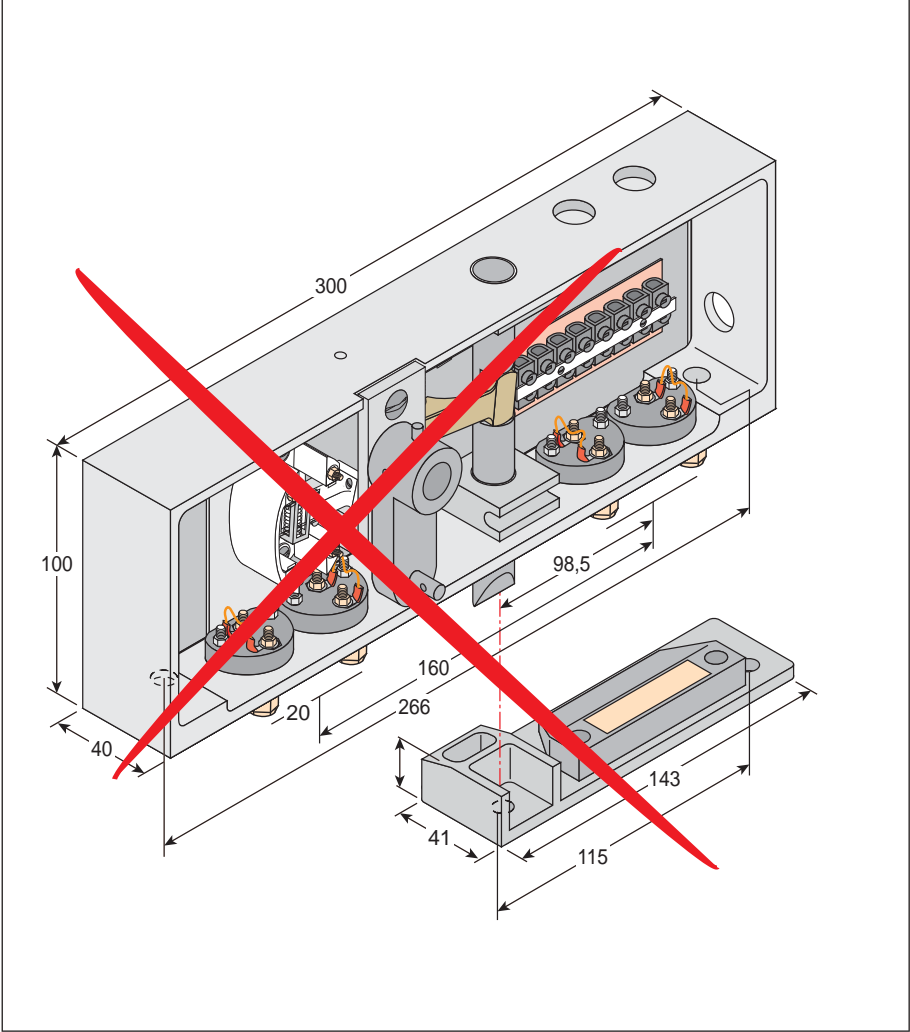

**Produkt zu ersetzen :**  
Schloss SV3 (Soretex) für Schachttür mit 2 Flügeln (T90)

**Ersatzprodukt :**  
LR 180 \*\* SV3-T90 (prudhomme S.a.)

*Option :*  
CP/DV (Bohrkaliber)  
CP/SV3-T90 (Bohrkaliber).

**Schraubensatz :**  
FHC 8x20 (x3) ; FHC 8x25 (x2) ; FHC 4x10 (x4) ; M4 Basis behandelt (x4) ; M8 Basis behandelt (x1) ; 2 rivets 4,8x14

réf. : LR180 **HG** SV3-T90

réf. : LR180 **HD** SV3-T90

# Schloss SV3 (Soretex) für Schachttür mit 2 Flügeln (T90)

Kit **SV3-T90**